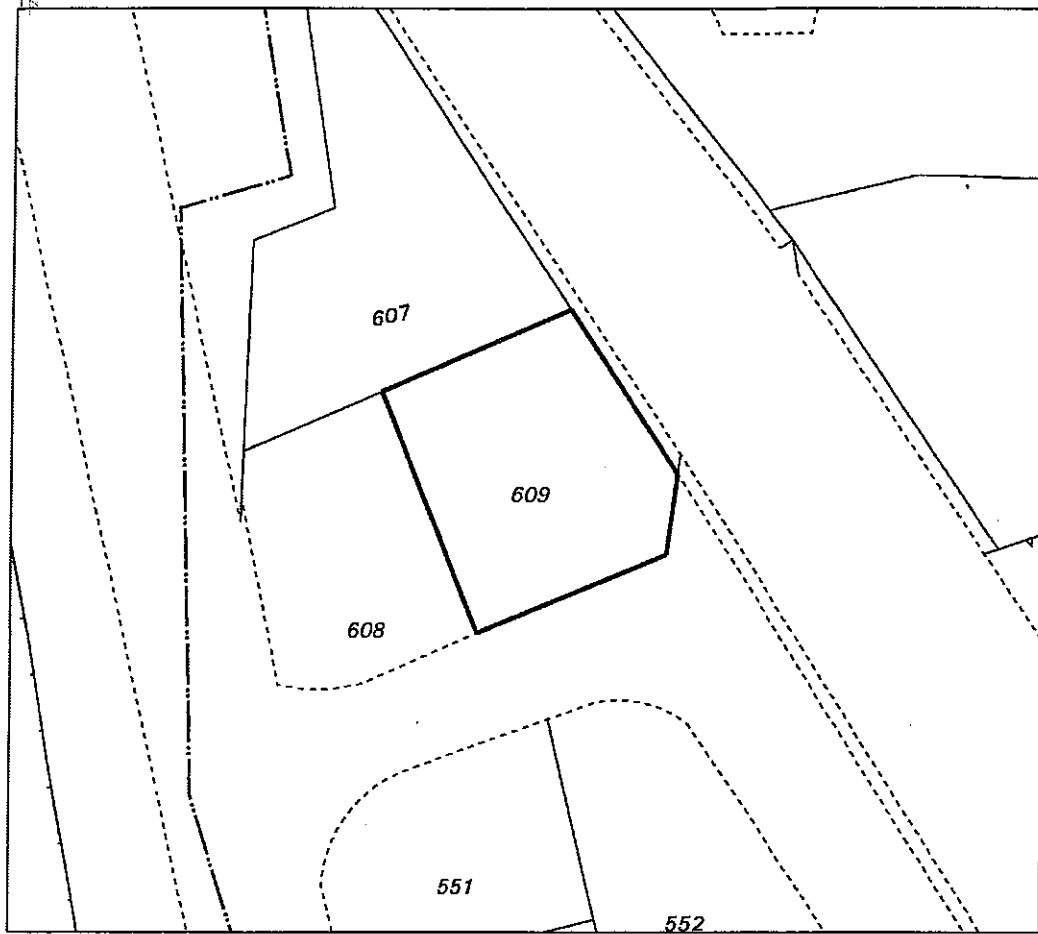

Βλέπετε τις σημειώσεις στην τελευταία σελίδα.